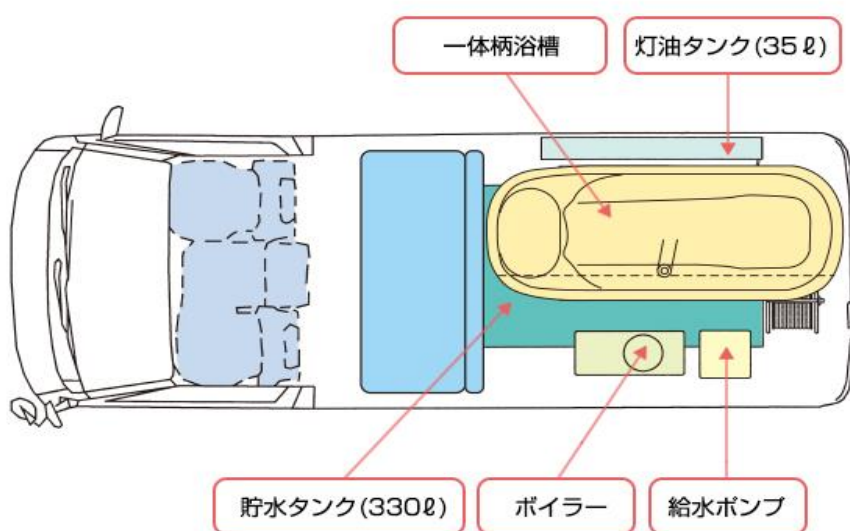

# 一体型浴槽専用車輈。

移動入浴車  
キャラバン

## スタンダードレイアウト

## スペック

基本車	ニッサンNV350キャラバン (2WD/4WD)
乗車定員	3名or6名
車体寸法	全長4695mm/全幅1695mm/全高2070mm
総排気量	2000cc~
備考	一体型浴槽FL-8対応