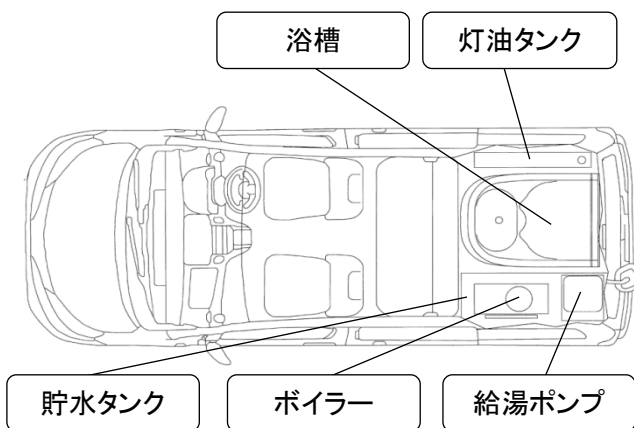

車載のしやすさと収納力を備えたバランス型

移動入浴車

NV200

スタンダードレイアウト

スペック

基本車	ニッサンNV200(2WD/4WD)
乗車定員	5名
車体寸法	全長:4,400mm/全幅:1,695mm/全高:1,980mm
総排気量	1,600cc
備考	貯水タンク90ℓ、 灯油タンク20ℓ、 分割浴槽FB-12・FB-12L対応

ここがポイント①

浴槽、タンカどちらからでも積み下ろし可能

●浴槽レールの下にタンカレールを取り付けているため、浴槽・タンカどちらからでも積み下ろしが可能となりました。

低い床面を活かすレイアウト

●床面地上高520mmと非常に低い特徴を活かして、浴槽・タンカの出し入れが容易なレイアウトになっています。

●固定棚の棚板も低く、広い収納スペースを確保しています。