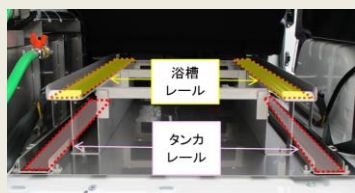

車載のしやすさと収納力を備えたバランス型

移動入浴車

NV200

スタンダードレイアウト

スペック

基本車	ニッサンNV200(2WD/4WD)
乗車定員	5名
車体寸法	全長:4,400mm/全幅:1,695mm/全高:1,980mm
総排気量	1,600cc
備考	貯水タンク90ℓ、 灯油タンク20ℓ、 分割浴槽FB-12・FB-12L対応

ここがポイント①

浴槽、タンカどちらからでも積み下ろし可能

●浴槽レールの下にタンカレールを取り付けているため、浴槽・タンカどちらからでも積み下ろしが可能となりました。

低い床面を活かすレイアウト

●床面地上高520mmと非常に低い特徴を活かして、浴槽・タンカの出し入れが容易なレイアウトになっています。

●固定棚の棚板も低く、広い収納スペースを確保しています。