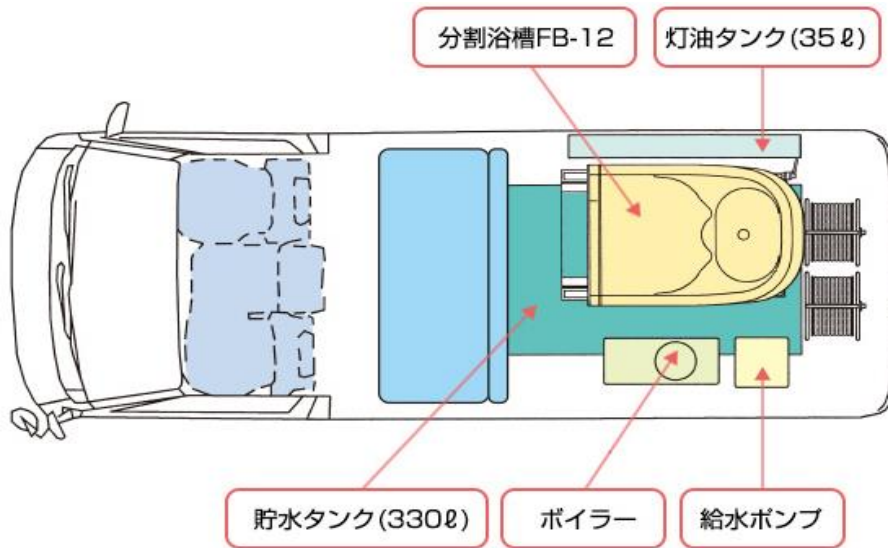

# 使いやすさ重視のやさしさ設計。

移動入浴車

ハイエース  
キャラバン

## スタンダードレイアウト

## スペック

基本車	トヨタハイエース (2WD/4WD)	ニッサンNV350キャラバン (2WD/4WD)
乗車定員	3名or6名	
車体寸法	トヨタハイエース 全長4695mm/全幅1695mm/全高2070mm    ニッサンNV350キャラバン 全長4695mm/全幅1695mm/全高2070mm	
総排気量	2000cc～	
備考	貯水タンク330リットル、灯油タンク35リットル、分割浴槽FB-12対応・分割型浴槽FB-12E・FB-12F対応	