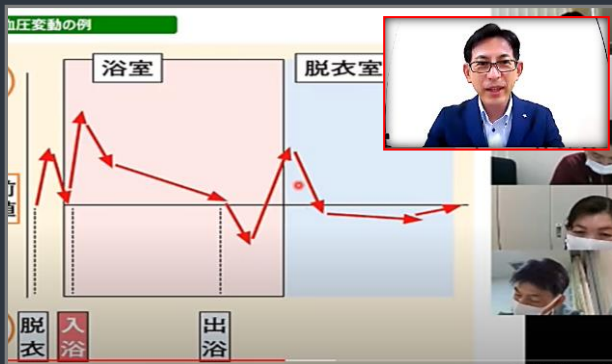

★「訪問入浴介護」オンラインセミナー★

インターネットを活用して「訪問入浴介護」専門セミナーをデベロ研修室から開催。全国各地からご参加いただいています。

★オンラインでのお問合せ・商談★

★お問い合わせや、商談もオンラインで可能です。同じ映像や資料を見ながらお打合せできます。お気軽にお問い合わせください

http://www.develo-group.co.jp

デベロ 検索

本社 ☎ 310-0841 茨城県水戸市酒門町1744-2
☎ 029-247-2211 (代) FAX 029-247-2214