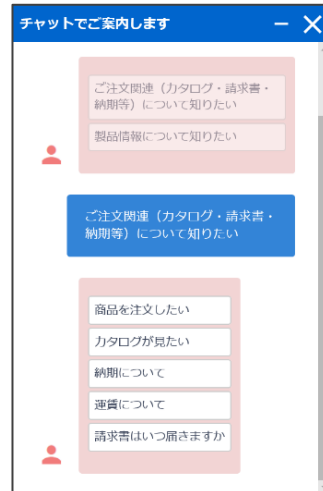

★チャットでご案内が可能になりました★

ホームページにチャット機能を追加しました。お調べしたい情報を気軽に探せます。

WEBコンテンツ拡大中!!

全国どこからでも身近に感じていただけるように、WEBコンテンツ拡大中です!!

★「訪問入浴介護」オンラインセミナー★