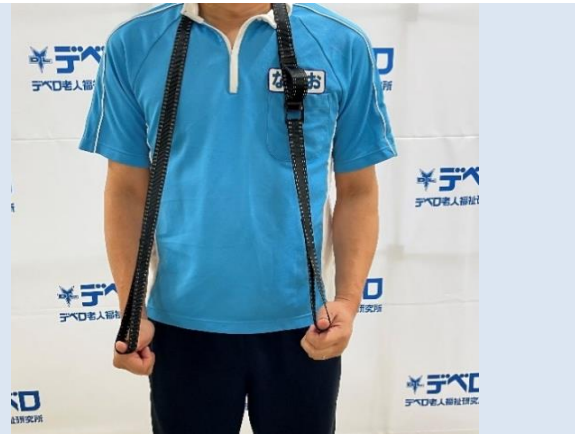

簡易タンカ移乗の負荷を軽減

簡易タンカ補助ベルト

特徴

持ち手が楽

長さ調整可能

簡易タンカのパイプの持ち手に補助ベルトを通すことで、腕だけではなく身体全体を使って持ち上げることが出来るようになります。

ベルトの長さは調節可能になっているため、幅広い身長の方にご使用いただけます。

価格 **¥5,280** (うち税480円)